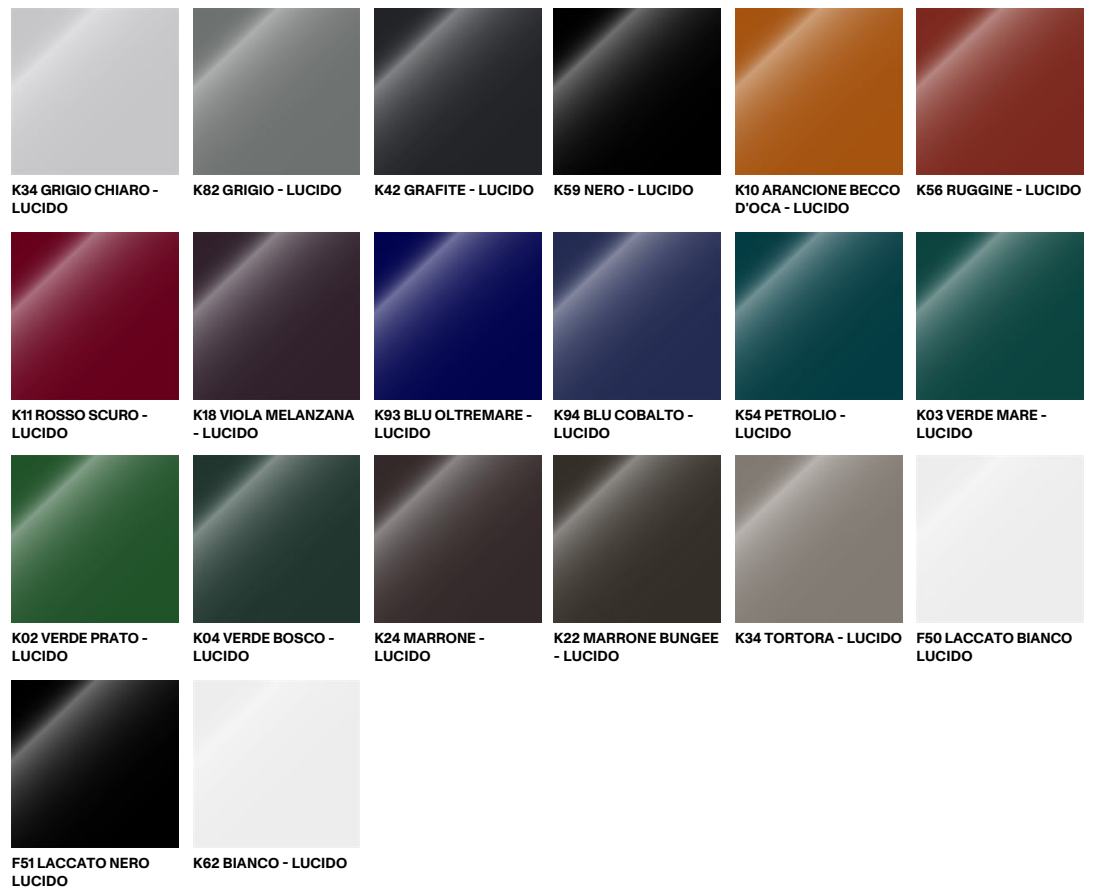

Fabric - TIME (Cat. A)

G50 TEGOLA

G49 ARGENTO

G56 TUNDRA

G55 VISONE

G47 CEMENTO

G51 GIALLO

G54 DUCALE